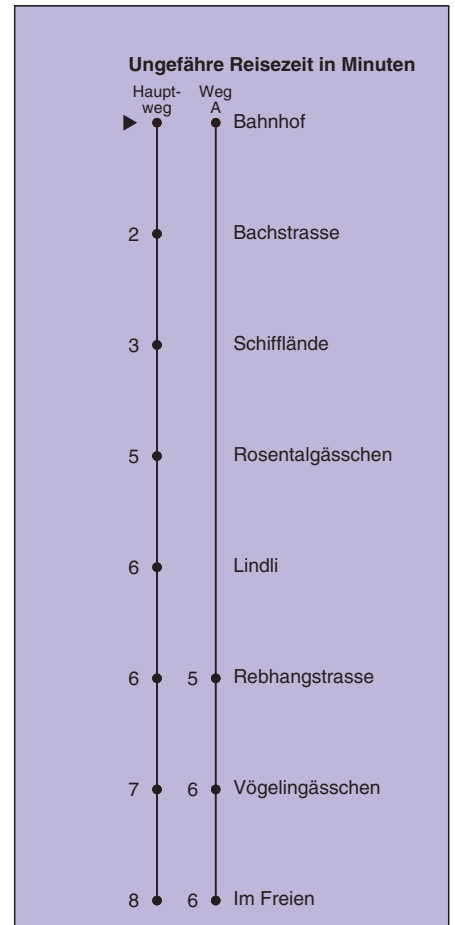

Fahrplanauskunft:
QR-Code scannen

vb/sh

www.vbsh.ch | +41 52 644 20 20

Bahnhof

Richtung Im Freien

gültig von 10.12.2023 - 14.12.2024

Als Sonntage gelten auch: 25. und 26. Dezember, 1. und 2. Januar, Karfreitag, Ostermontag, 1. Mai, Auffahrt, Pfingstmontag, 1. August

h	Montag - Freitag	Samstag	Sonn- und Feiertag
5	44		
6	16 46	16 50	
7	16 46	16 50	16 50
8	16 46	16 46	16 50
9	16 46	16 46	16 50
10	16 46	16 46	16 50
11	16 46	16 46	16 50
12	06 46	16 46	16 50
13	16 46	26 51	26 51
14	21 51	26 51	26 51
15	21 51	26 51	26 51
16	21 51	26 51	26 51
17	21 51	26 51	26 51
18	21 51	26 51	26 51
19	21 51	26 51	26 51
20	51abA	51abA	51abA
21	51abA	51abA	51abA
22	51abA	51abA	51abA
23	51abA	51abA	51abA
0			

A fährt Weg A (Ausstieg ab Rebhangstrasse möglich)

a Nachttaxi mit Voranmeldung, Abfahrt ab Taxistand

b Reservation: +41 (0)52 643 33 33 mind. 45 Min vor Abfahrt

Fahrplanauskunft:
QR-Code scannen

vb/sh

www.vbsh.ch | +41 52 644 20 20

Ungefähre Reisezeit in Minuten

Bachstrasse

Richtung Im Freien

gültig von 10.12.2023 - 14.12.2024

Als Sonntage gelten auch: 25. und 26. Dezember, 1. und 2. Januar, Karfreitag, Ostermontag, 1. Mai, Auffahrt, Pfingstmontag, 1. August